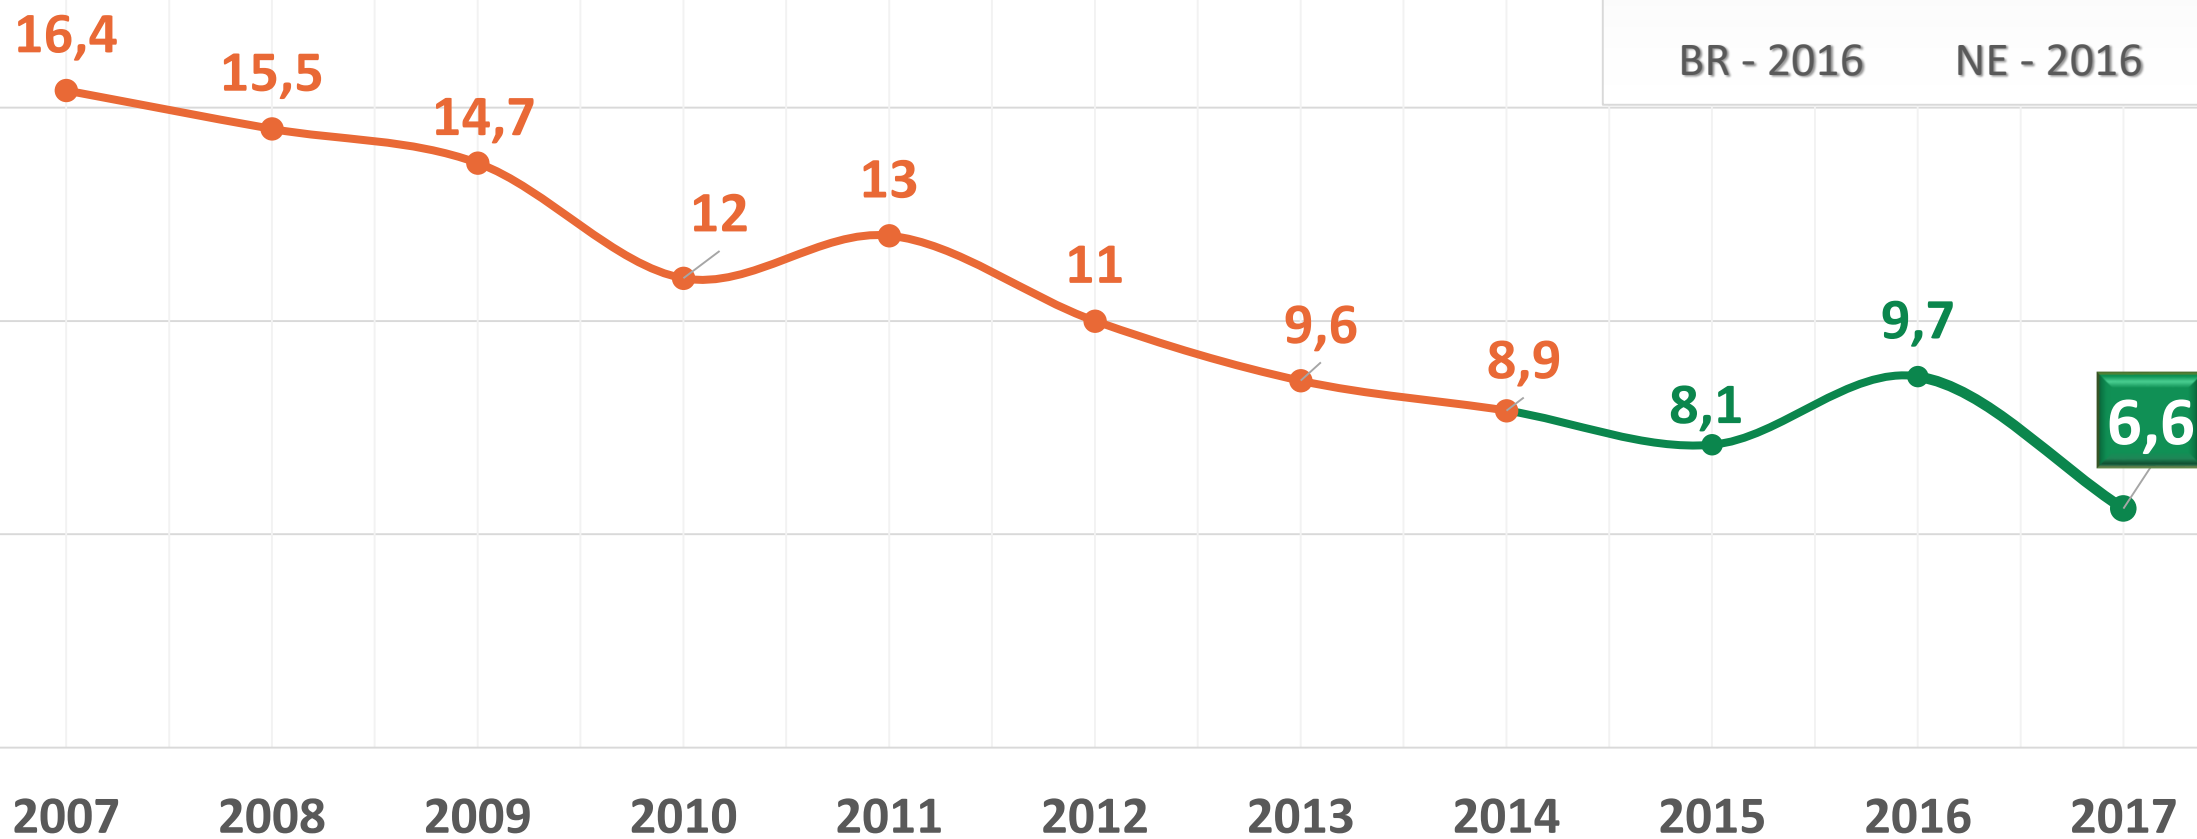

GOVERNO DO
ESTADO DO CEARÁ
Secretaria da Educação

RESULTADOS DE ABANDONO ESCOLAR CEARÁ 2017

REDE ESTADUAL - SÉRIE HISTÓRICA – COMPARATIVO UF

TAXA DE ABANDONO - ENSINO MÉDIO - CEARÁ

7,6

BR - 2016

8,8

NE - 2016

6,6

CE - 2017

8,1

9,7

6,6

Escolas com taxa de abandono zero - 2017

Escolas profissionais com taxa de abandono zero - 2017

MUNICÍPIO	ESCOLA
Acopiara	EEEP ALFREDO NUNES DE MELO
Amontada	EEEP LUIZ GONZAGA FONSECA MOTA
Aracati	EEEP PROF ^a . ELSA MARIA PORTO COSTA LIMA
Aracoiaba	EEEP DOUTOR SALOMÃO ALVES DE MOURA
Assaré	EEEP ANTONIA NEDINA ONOFRE DE PAIVA
Barbalha	EEEP OTÍLIA CORREIA SARAIVA
Beberibe	EEEP PEDRO DE QUEIROZ LIMA
Bela Cruz	EEEP JÚLIO FRANÇA
Boa Viagem	EEEP VENCESLAU VIEIRA BATISTA
Brejo Santo	EEEP BALBINA VIANA ARRAIS
Camocim	EEEP MONS. EXPEDITO DA SILVEIRA DE SOUSA
Campos Sales	EEEP PRESIDENTE MÉDICI
Canindé	EEEP JOSE VIDAL ALVES
Caridade	EEEP FRANCISCO PAIVA TAVARES
Cariré	EEEP GUIOMAR BELCHIOR AGUIAR
Caucaia	EEEP PROFESSOR ANTONIO VALMIR DA SILVA
Cedro	EEEP FRANCISCA DE ALBUQUERQUE MOURA
Crateús	EEEP MANOEL MANO
Crato	EEEP GOVERNADOR VIRGÍLIO TÁVORA

Escolas profissionais com taxa de abandono zero - 2017

MUNICÍPIO	ESCOLA
Guaraciaba do Norte	EEEP DEPUTADO JOSÉ MARIA MELO
Icó	EEEP DEPUTADO JOSÉ WALFRIDO MONTEIRO
Iguatu	EEEP AMÉLIA FIGUEIREDO DE LAVOR
Iguatu	EEEP LUCAS EMMANUEL LIMA PINHEIRO
Independência	EEEP MARIA ALTAIR AMÉRICO SABÓIA
Ipu	EEEP ANTONIO TARCÍSIO ARAGÃO
Ipueiras	EEEP DÁRIO CATUNDA FONTENELE
Itapajé	EEEP ADRIANO NOBRE
Itapipoca	EEEP RITA AGUIAR BARBOSA
Jaguaribe	EEEP POETA SINÓ PINHEIRO
Jaguaruana	EEEP FRANCISCA ROCHA SILVA
Juazeiro do Norte	EEEP ADERSON BORGES DE CARVALHO
Juazeiro do Norte	EEEP PROFESSOR MOREIRA DE SOUSA
Juazeiro do Norte	EEEP RAIMUNDO SARAIVA COELHO
Jucás	EEEP RITA MATOS LUNA
Lavras da Mangabeira	EEEP PROFESSOR GUSTAVO AUGUSTO LIMA
Maracanaú	EEEP GOV. LUIZ GONZAGA DA FONSECA MOTA