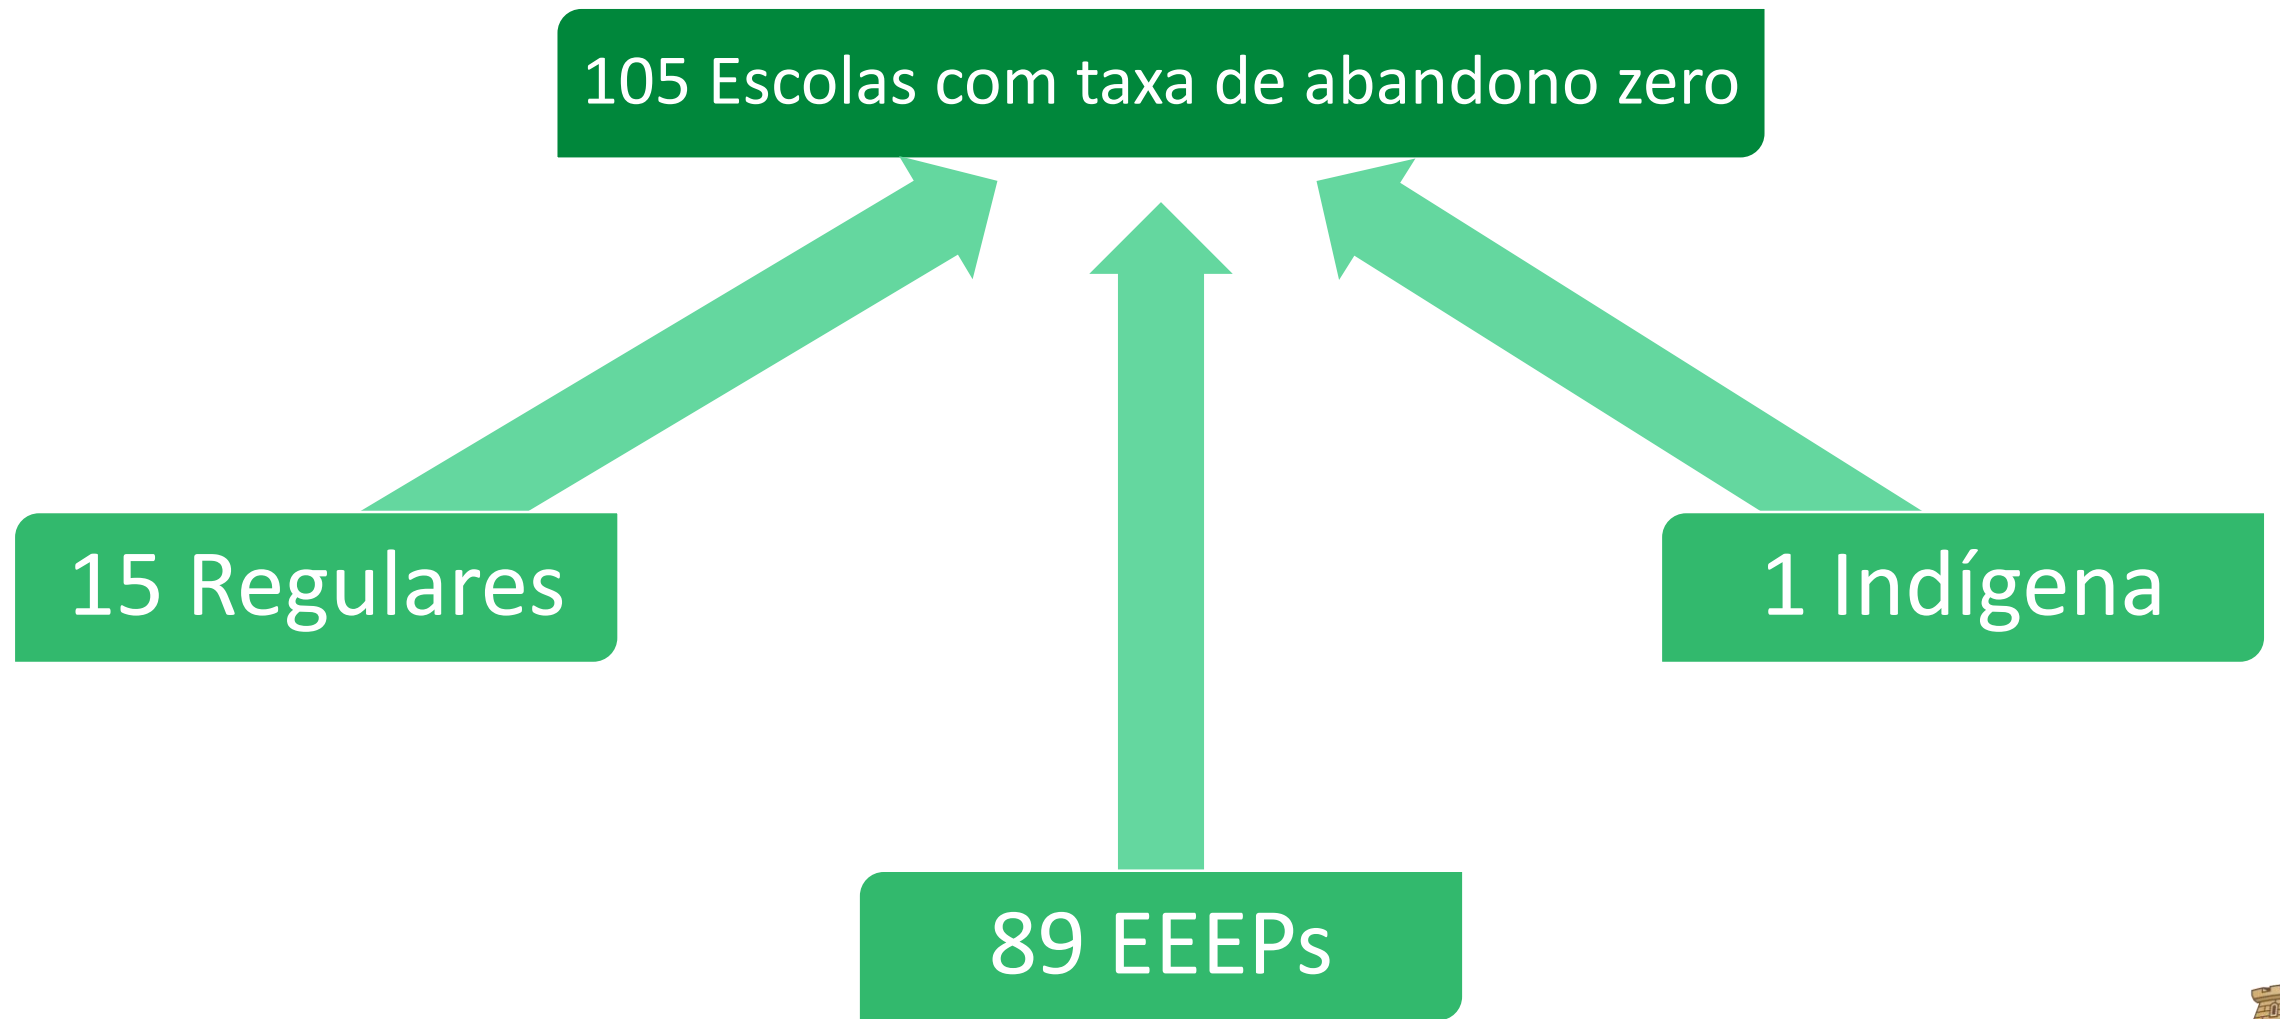

6,6

CE - 2017

8,1

9,7

6,6

Escolas com taxa de abandono zero - 2017

Escolas profissionais com taxa de abandono zero - 2017

MUNICÍPIO	ESCOLA
Acopiara	EEEP ALFREDO NUNES DE MELO
Amontada	EEEP LUIZ GONZAGA FONSECA MOTA
Aracati	EEEP PROF ^a . ELSA MARIA PORTO COSTA LIMA
Aracoiaba	EEEP DOUTOR SALOMÃO ALVES DE MOURA
Assaré	EEEP ANTONIA NEDINA ONOFRE DE PAIVA
Barbalha	EEEP OTÍLIA CORREIA SARAIVA
Beberibe	EEEP PEDRO DE QUEIROZ LIMA
Bela Cruz	EEEP JÚLIO FRANÇA
Boa Viagem	EEEP VENCESLAU VIEIRA BATISTA
Brejo Santo	EEEP BALBINA VIANA ARRAIS
Camocim	EEEP MONS. EXPEDITO DA SILVEIRA DE SOUSA
Campos Sales	EEEP PRESIDENTE MÉDICI
Canindé	EEEP JOSE VIDAL ALVES
Caridade	EEEP FRANCISCO PAIVA TAVARES
Cariré	EEEP GUIOMAR BELCHIOR AGUIAR
Caucaia	EEEP PROFESSOR ANTONIO VALMIR DA SILVA
Cedro	EEEP FRANCISCA DE ALBUQUERQUE MOURA
Crateús	EEEP MANOEL MANO
Crato	EEEP GOVERNADOR VIRGÍLIO TÁVORA

Escolas profissionais com taxa de abandono zero - 2017

MUNICÍPIO	ESCOLA
Guaraciaba do Norte	EEEP DEPUTADO JOSÉ MARIA MELO
Icó	EEEP DEPUTADO JOSÉ WALFRIDO MONTEIRO
Iguatu	EEEP AMÉLIA FIGUEIREDO DE LAVOR
Iguatu	EEEP LUCAS EMMANUEL LIMA PINHEIRO
Independência	EEEP MARIA ALTAIR AMÉRICO SABÓIA
Ipu	EEEP ANTONIO TARCÍSIO ARAGÃO
Ipueiras	EEEP DÁRIO CATUNDA FONTENELE
Itapajé	EEEP ADRIANO NOBRE
Itapipoca	EEEP RITA AGUIAR BARBOSA
Jaguaribe	EEEP POETA SINÓ PINHEIRO
Jaguaruana	EEEP FRANCISCA ROCHA SILVA
Juazeiro do Norte	EEEP ADERSON BORGES DE CARVALHO
Juazeiro do Norte	EEEP PROFESSOR MOREIRA DE SOUSA
Juazeiro do Norte	EEEP RAIMUNDO SARAIVA COELHO
Jucás	EEEP RITA MATOS LUNA
Lavras da Mangabeira	EEEP PROFESSOR GUSTAVO AUGUSTO LIMA
Maracanaú	EEEP GOV. LUIZ GONZAGA DA FONSECA MOTA