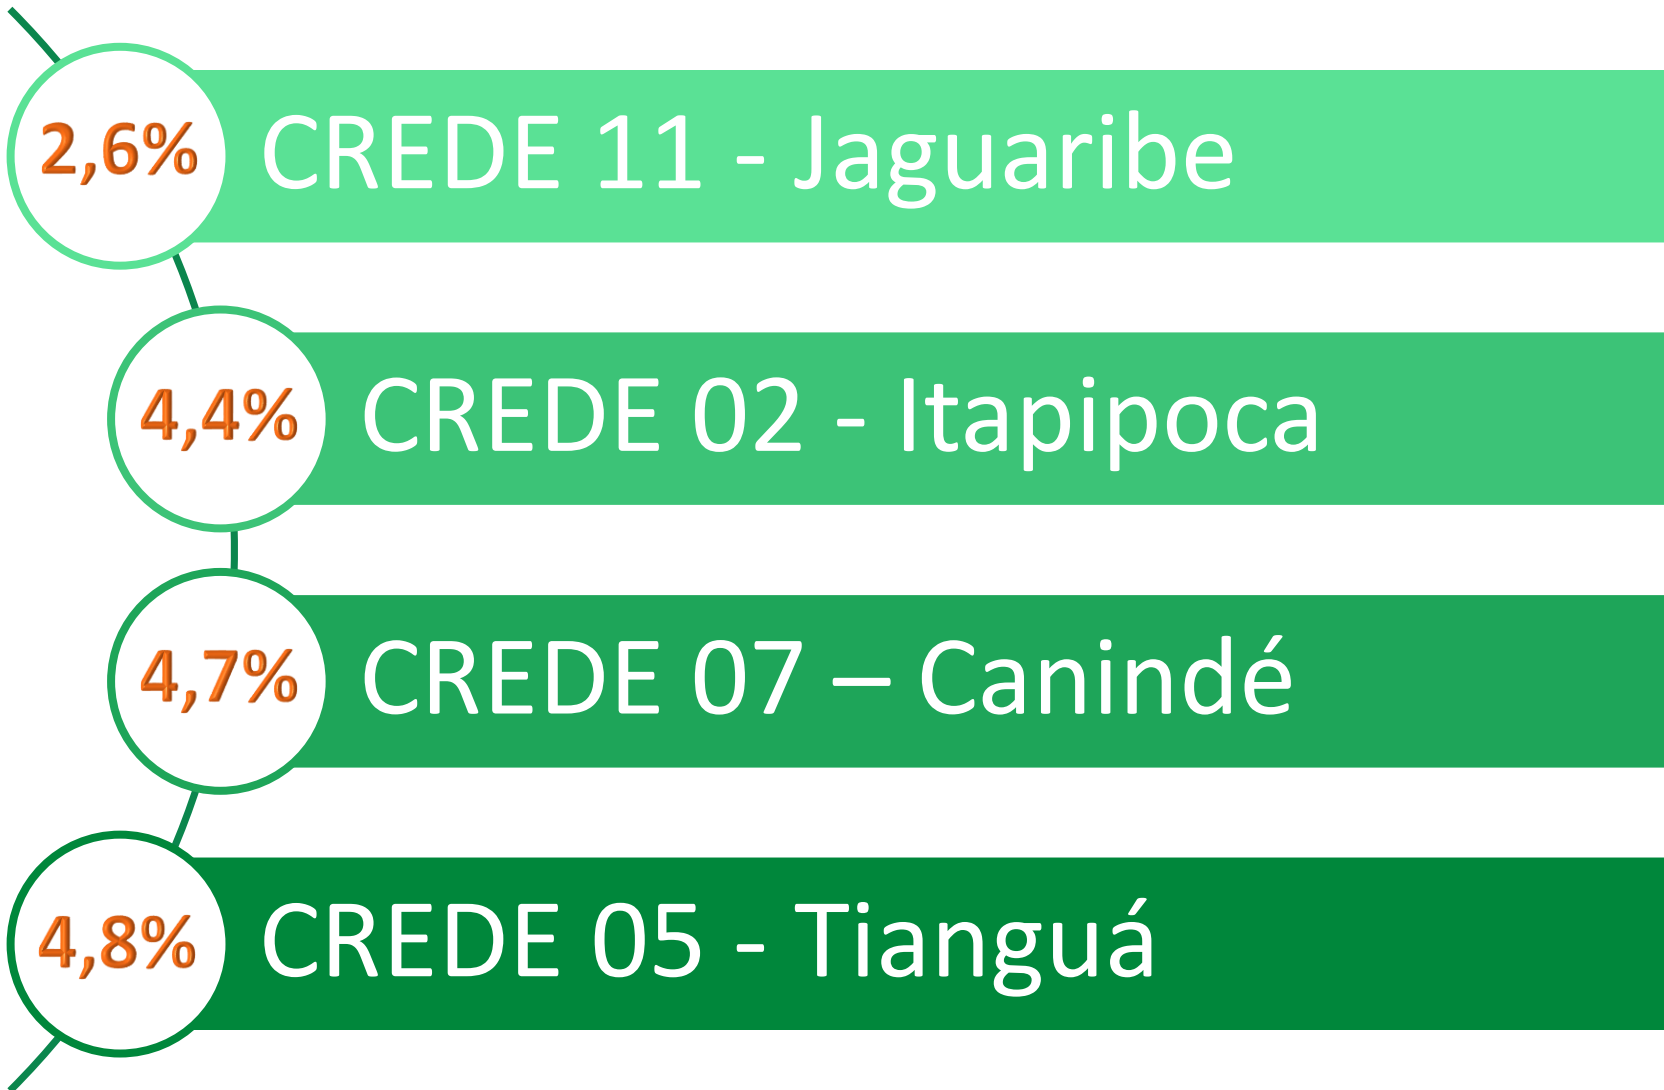

Regionais com menores taxas de abandono - 2017